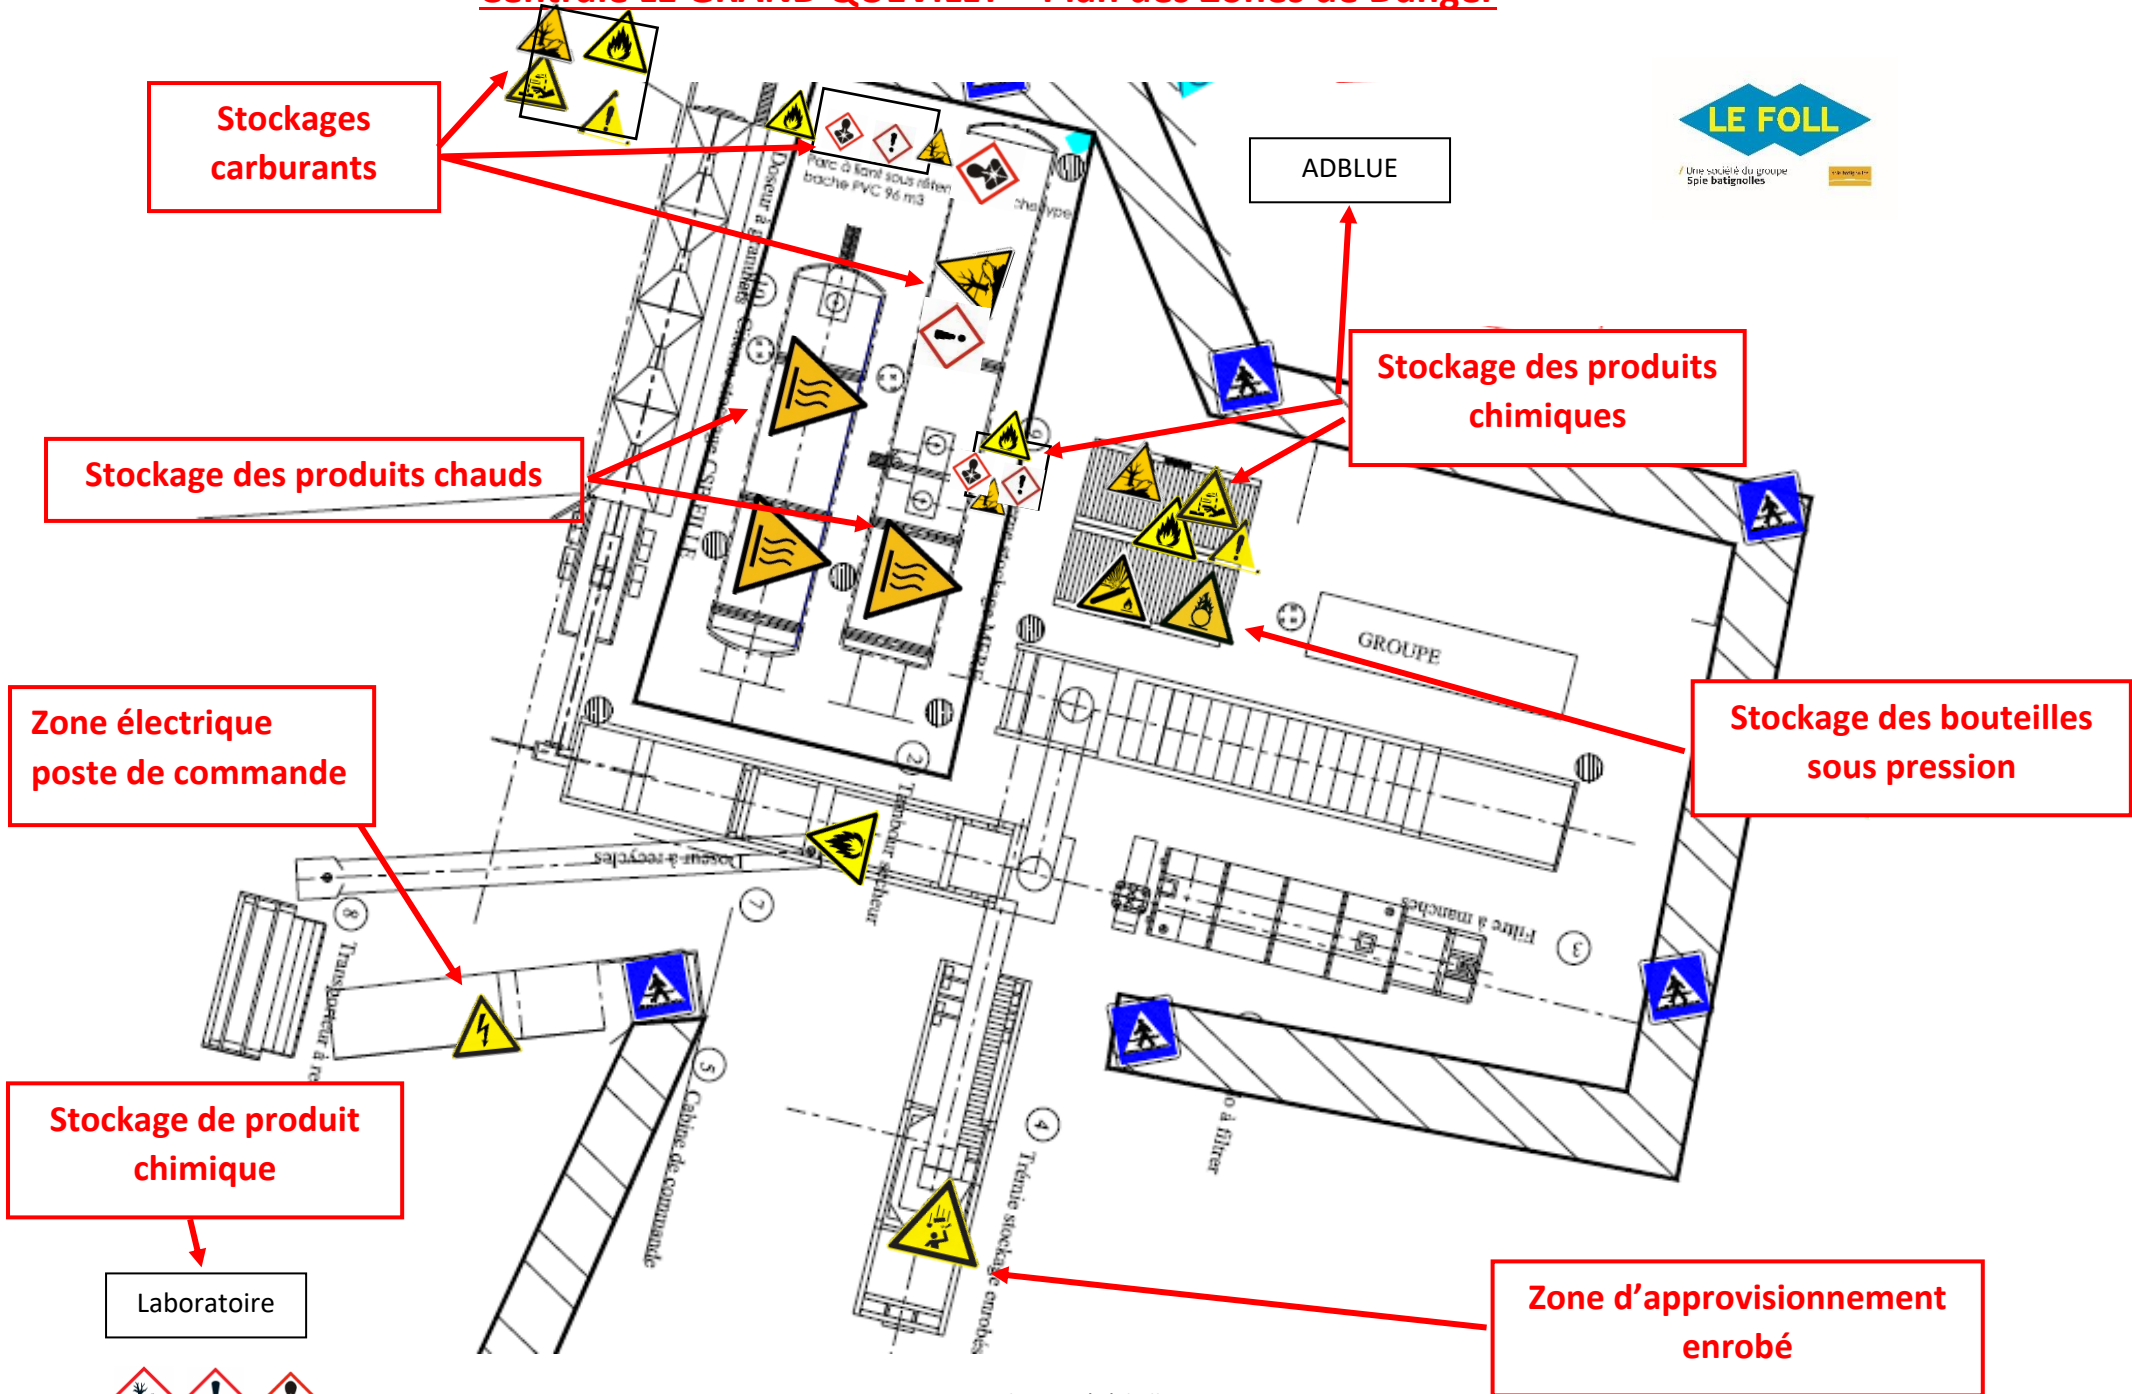

Centrale LE GRAND QUEVILLY – Plan des Zones de Danger

Mis à jour le 23/02/2023

Plan non à échelle